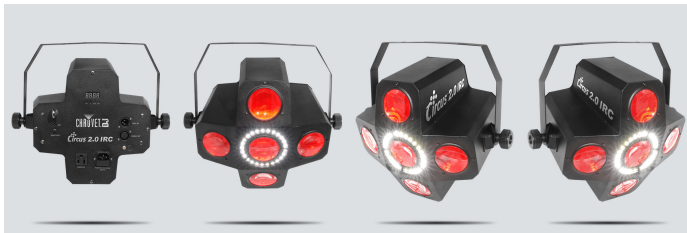

Circus 2.0 IRC

Der Circus 2.0 IRC ist ein sich stetig veränderndes Effektlicht mit fließenden, messerscharfen Strahlen und einem Ring leistungsstarker weißer LEDs, die für Stroboskop-Effekte optimiert sind. Fünf separate, synchronisierte Pods ermöglichen kräftige Effekte sowohl in der Luft als auch auf allen Arten von Oberflächen. Rote, grüne, blaue, weiße und bernsteinfarbene LEDs ermöglichen eine Vielzahl an Farben für jeden Look. Benutzen Sie die optionale IRC-6-Fernbedienung für leichten Zugriff auf die automatischen Programme, um das Gerät zu steuern.

Highlights

- LED-Effektlicht mit scharfen Strahlen und beeindruckendem Stroboskop-Effekt
- Kabellose Steuerung ohne DMX mit der optionalen IRC-6-Fernbedienung
- Die transportgeeigneten SMD-LEDs bieten Ihnen Intensität und Robustheit
- Das Licht zerschneidet die Luft, wenn es mithilfe der automatischen Programme von Pod zu Pod strahlt
- Maximale Farboptionen mit roten, grünen, blauen, weißen und bernsteinfarbenen LEDs
- PowerLink spart Zeit bei der Verkabelung
- Verbesserte Steuerungsoptionen mit automatischen und sound-gesteuerten Programmen sowie Master/Slave- und DMX-Modi
- Passt in das CHS-50 VIP Gear Bag

Spezifikationen

- DMX-Kanäle: 4
- DMX-Anschlüsse: 3-Pin XLR
- Lichtquelle: Lichtquelle: 320 LEDs (80 rote, 80 grüne, 80 blaue, 40 weiße, 40 bernsteinfarbene) 0,25 W (20 mA), Lebenserwartung: 100.000 Stunden
LEDs 25 (weiß) SMD (60 mA), 50.000 Stunden Lebenserwartung
- Strobe-Rate: 0 bis 30 Hz
- Power Linking: 42 Einheiten bei 120 V; 78 Einheiten bei 230 V
- Eingangsspannung: 100 bis 240 V AC, 50/60 Hz (automatische Anpassung)
- Leistung und Strom: 23 W, 0,2 A bei 120 V, 60 Hz
25 W, 0,1 A bei 230 V, 50 Hz
- Gewicht: 3,8 kg (8,5 Pfund)
- Größe: 373 x 200 x 330 mm (14,7 x 7,8 x 13 Zoll)
- Zulassungen: CE
- Optionale Controller: IRC-6