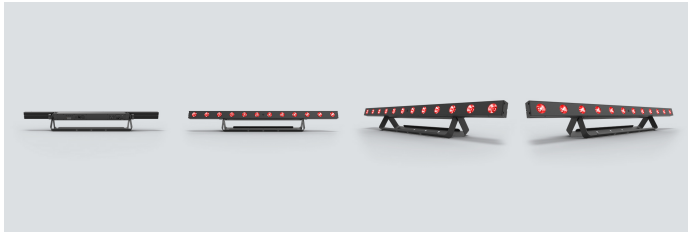

COLORband T3BT

ZUM PATENT ANGEMELDET

COLORband T3BT ist ein lineares Washlight mit eingebauter Bluetooth®-Technologie. Mit der [BTair](#)-App kann COLORband T3BT ohne zusätzliche Hardware von jedem Smartphone oder Tablet aus ferngesteuert werden. Laden Sie [BTair](#) kostenlos aus Ihrem bevorzugten Online-App-Store herunter. COLORband T3BT verfügt über 12 dreifarbige (RGB) LEDs und 3 Kontrollzonen, um erstaunliche automatisierte Effekte zu erzeugen. Auf die integrierten automatischen Programme kann mit der optionalen [IRC-6](#)-Fernbedienung, per Master/Slave oder DMX zugegriffen werden. Download: [BTair](#).

Highlights

- Full-Size-Linear-Waschlicht mit eingebauter Bluetooth@Wireless-Technologie
- Via BTAir direkt vom Smartphone oder Tablet aus steuerbar, ohne zusätzliche Hardware
- 3 Kontrollzonen
- Einfaches Festlegen statischer Farben oder automatisierter Programme mit der optionalen [IRC-6](#)-Fernbedienung
- PowerLink spart Zeit bei der Verkabelung
- Automatische Programme via [IRC-6](#)-Fernbedienung, Master/Slave oder DMX
- Passt bestens in unser [CHS-60](#)VIP Gear Bag
- Zum Patent angemeldet

Spezifikationen

- DMX-Kanäle: 3, 5 oder 13
- DMX-Anschlüsse: 3-Pin XLR
- Max Unobstructed Distance: 45,7 m (150 Fuß)
- Lichtquelle: 12 LEDs (dreifarbig, RGB), 2,5 W (1 A)
- Strobe-Rate: 0 bis 25 Hz
- PWM Frequency: 7,8 kHz
- Abstrahlwinkel: 42°
- Operating Frequency: 2,4 GHz
- Erfassungswinkel: 70°
- Beleuchtungsstärke: 548 lx bei 2 m
- Power Linking: 15 Einheiten bei 120 V; 28 Einheiten bei 230 V
- Eingangsspannung: 100 bis 240 V AC, 50/60 Hz (automatische Anpassung)
- Leistung und Strom: 37 W, 0,5 A bei 120 V, 60 Hz
36 W, 0,2 A bei 230 V, 50 Hz
- Gewicht: 3 kg (6,6 Pfund)
- Größe: 1000 x 98 x 140 mm
- Zulassungen: CE, FCC
- Optionale Controller: IRC-6
- Bluetooth® Version: 4.2