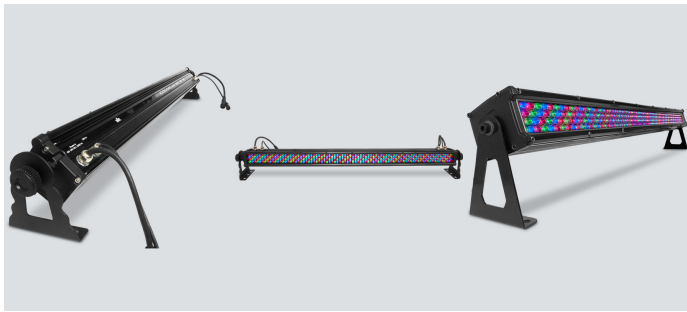

COLORrail IRC IP

Beim COLORrail IRC IP handelt es sich um eine Outdoor-Version des [COLORrail IRC](#). Er überzeugt mit den gleichen herausragenden Eigenschaften wie sein Gegenstück für den Innenbereich, darunter 320 LEDs und integrierte Infrarot-Technologie.

Highlights

- Mehrfarbige, für die Außenverwendung geeignete Lichtleiste für jede temporäre Freiluftveranstaltung
- Beseitigen Sie die Notwendigkeit, bei Regen schnell auf- und abbauen zu müssen
- Wetterfestes Gerät, konzipiert für den Einsatz bei Partys im Freien oder hinter Theken mit Spüle
- PowerLink spart Zeit bei der Verkabelung
- Kabellose Steuerung ohne DMX ist mit der optionalen IRC-6-Fernbedienung möglich
- Allwettertaugliches, robustes Gehäuse schützt vor Wasser, Schnee, Schmutz, Sand und Salz
- Verblüffende Effekte mit 8 individuell steuerbaren Bereichen
- Beliebige Effektmöglichkeiten mit integrierten automatisierten Programmen
- Ideales Gerät zur Beleuchtung einer jeden Outdoor-Veranstaltung
- Einfacher Transport mit der optionalen VIP-Ausrüstungstasche [CHS-60](#)
- Kombination mehrerer Einheiten mithilfe der [CBB-6](#)-Halterung

Spezifikationen

- DMX-Kanäle: 2, 3, 4, 7, 14 oder 26
- DMX-Anschlüsse: 3-Pin
- Lichtquelle: 320 LEDs (128 rot, 96 grün, 96 blau) 0.25 W (20 mA), 100,000 Stunden Lebensdauer
- Abstrahlwinkel: 28° x 12°
- Beleuchtungsstärke: 1.140 lx bei 2 m
- Power Linking: 15 Einheiten bei 120 V; 28 Einheiten bei 230 V
- Eingangsspannung: 100 bis 240 V AC, 50/60 Hz (automatische Anpassung)
- Leistung und Strom: 60 W, 0,5 A bei 120 V, 60 Hz
- Gewicht: 5,6 kg (12,4 Pfund)
- Größe: 1.109 x 120 x 130 mm (43,6 x 4,7 x 5,1 Zoll)
- Optionale Controller: IRC-6