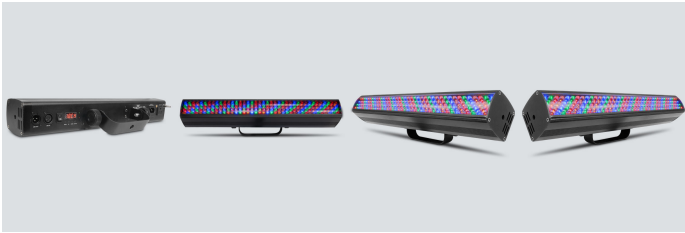

## EZrail RGBA

EZrail RGBA ist ein akkubetriebenes, geradliniger Wash-Scheinwerfer für mobile Anwendung, wo Stromversorgung ein Problem ist. Ein wiederaufladbarer Lithium-Ionen-Akku betreibt mit einer einzigen Ladung alle 160 LEDs für bis zu 20 Stunden. Perfekt für großflächiges Wash oder Deckenflutung, mit bis zu 4 Steuerbereichen, wird das Gerät nach Kopplung mit einem D-Fi-Receiver zur kabellosen DMX-Lösung.

# Highlights

- Lineares, RGBA, kabelloses Geräte, inklusive Akku und passt überall hin, wo Beleuchtung benötigt wird
- Erreichen Sie mit dem wiederaufladbaren Lithiumakku eine Betriebsdauer von bis zu 20 Stunden mit einer einzigen Ladung
- Machen Sie jedes Event noch besser, indem Sie die integrierten Effekte mit 4 Steuerungsbereichen aktivieren
- Satte Farben und Pasteltöne durch gelbe LEDs
- Einfache Überprüfung des Akkustands mit der integrierten Akkustandanzeige
- Erhöhte Effekte durch 4 Sektionen mit individueller Steuerung
- Bequeme kabellose Steuerung ohne DMX mit der mitgelieferten IRC-Fernbedienung
- Zeit beim Auf- und Abbauen sparen, da keine Stromkabel benötigt werden
- Zugriff auf integrierte automatisierte und sound-aktivierte Programme mit der IRC-Fernbedienung oder im DMX- oder Master/Slave-Modus
- Einfacher Transport mit der optionalen CHS-60-VIP-Ausrüstungstasche
- Kombination mehrerer Einheiten mit dem CBB-6