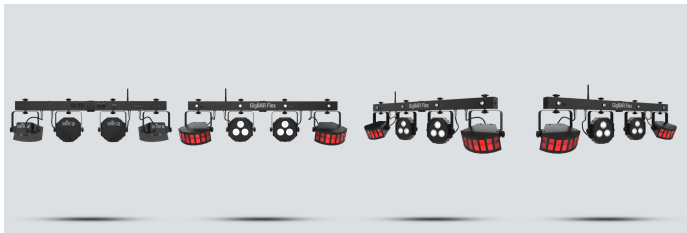

# GigBAR Flex

GigBAR Flex ist ein superpraktisches 3-in-1-Pack-n-Go-Beleuchtungssystem mit einem Paar LED-Derbys, vierfarbigen LED-Pars (RGB + UV für bessere Farbmischung und Effekte) und Stroboskopen. Ein durchreichendes Befestigungsloch für flexible Montage mit verschiedenen Bühnen und Lautsprecherhalterungen und anpassbaren Beinen ermöglichen erhöhte Vielseitigkeit.

# Highlights

- Das 3-in-1-Gerät beinhaltet ein Paar LED-Derbys, LED-Pars und Stroboskopeffekte für ultimative Bequemlichkeit
- Durchreichendes Befestigungsloch für flexible Montage mit verschiedenen Bühnen und Lautsprecherhalterungen
- Integriertes UV (Schwarzlicht) für bessere Farbmischung und Effekte
- Vier individuell anpassbare Heads bieten weite Raumabdeckung und Vielseitigkeit in der Beleuchtung
- Kabelloser Fußschalter für bequeme freihändige Steuerung
- Integrierte und sound-aktivierte Programme machen dynamische Lichtshows kinderleicht
- Schnelles Auf- und Abbauen dank inkludiertem Stativ, drahtlosem Fußschalter und KOSTENLOSEN Tragetaschen
- Koppeln von mehreren Einheiten im Master/Slave-Modus über eine einzige IRC-6-Fernbedienung oder einen kabellosen Fußschalter