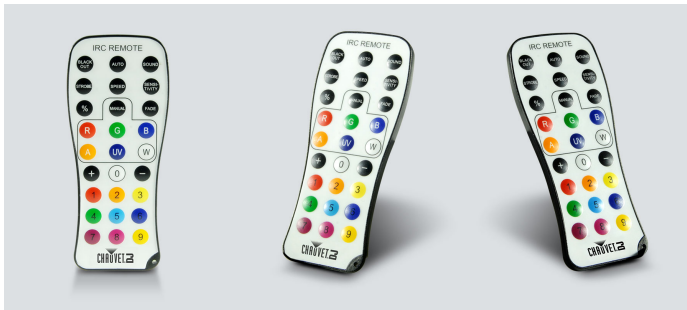

## IRC-6

Die IRC-6 ist eine einfach verwendbare Infrarotfernbedienung (IRC) für IRC-kompatible Geräte. Sie bietet sofortigen Zugriff auf vorprogrammierte Szenen, Farben, Mischoptionen und spontane Geschwindigkeitsanpassungen. Diese kompakte und leichte Fernbedienung hat eine ungefähre Reichweite von 9 Meter.

# Highlights

- Kabellose Fernbedienung für alle kompatiblen Produkte von CHAUVET DJ
- Ermöglicht die kabellose Auswahl der Farbe, Intensität, Stroboskopgeschwindigkeit und mehr
- Bietet sofortigen Zugriff auf vorprogrammierte Lichtshows
- Manuelle Einstellung individueller Farbprozentzahlen, um ohne DMX-Controller die exakte Farbe zu erzeugen

## Spezifikationen

- Eingangsspannung: 3 VDC-Lithium-Ionen-Akku (CR2025)
- Gewicht: 20 g (0,7 oz.)
- Größe: 100 x 47 x 7 mm (3,9 x 1,8 x 0,3 Zoll)
- Zulassungen: CE