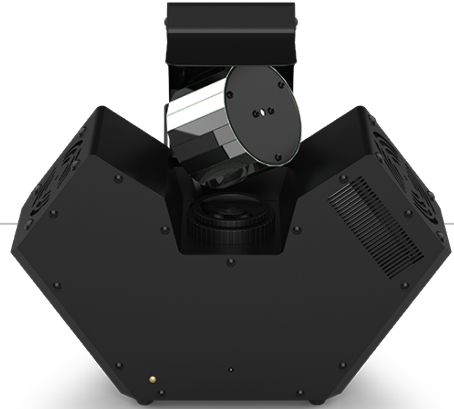

Blazor

HIGHLIGHTS

- Barrel-LED-Effektlicht mit einer 115W-LED projiziert mehrfarbige, rotierende Gobos
- Mehr Gestaltungsmöglichkeiten und Effekte durch austauschbare Gobos
- Breite Abdeckung durch den rotierenden Spiegel-Walze
- Synchronisierte Shows im Master/Slave-Modus mit bis zu 2 Geräten möglich
- Separate color and gobo wheels allow for creative programming
- Enthält 10 beliebte Feiertags-Gobos
- Kompatibel mit IRC-6 für flexible Steuerung aller Funktionen
- Zeitersparnis durch Powerlinking mehrerer Geräte
- Am besten geeignet für die CHS-40 VIP Gear Bag

SPEZIFIKATIONEN

- DMX Channels : 4 oder 11
- DMX Connectors : 3-pin XLR
- Pan and Tilt : 163° / 360° (kontinuierlich)
- Colors : 6 + Open, farbtrennung, kontinuierliches Scrollen mit einstellbaren Geschwindigkeiten
- Gobos : 7 (metal), rotierend, austauschbar, indexierbar, Slot-n-Lock-System, kontinuierliches Scrollen mit variablen Geschwindigkeiten
- Light Source : 1 LED mit 115 W (4 A), Lebensdauer von 50.000 Stunden
- Strobe Rate : 0 bis 20 Hz
- Coverage Angle : 176°
- Power Linking : 3 Geräte @ 120 V; 5 Geräte @ 230 V
- Input Voltage : 100 bis 240 VAC, 50/60 Hz (auto-ranging)
- Power and Current :
166 W, 2.4 A @ 120 V, 60 Hz
160 W, 1.5 A @ 230 V, 50 Hz
- Gobo Size : 18.55 mm aussenumfang, 10mm bildgröße, 0.27 mm max dicke
- Weight : 9 lb. (4.08 kg)
- Size : 13.38 x 9.05 x 12.2 in (340 x 230 x 310 mm)
- Approvals : CE, RoHS
- Kabellänge : 5 ft (1.25 m)
- Optionale Controller : IRC-6

IM LIEFERUMFANG ENTHALTEN

- Blazor
- Netzkabel
- Halterung
- Holiday gobo set
- Kurzanleitung