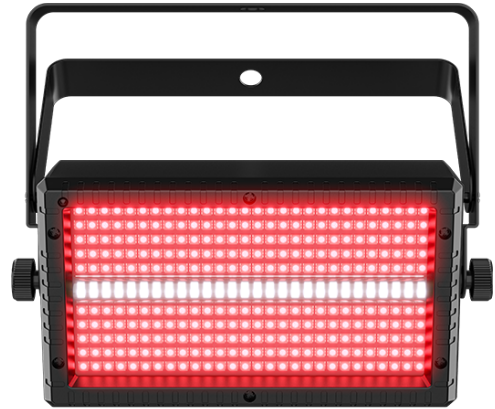

Shocker FX

Sorge für atemberaubendes Eye-Candy – so einfach, wie einen Strobe-, Wash- oder Blinder-Look auszuwählen: per Knopfdruck. Dieser kompakte Party-Strobe kombiniert integrierte Effekt-Presets mit acht Segmenten in leuchtenden RGB-Farben und vier Segmenten mit intensiven, kaltweißen LEDs – für sofortigen visuellen Impact auf deiner Tanzfläche. Du profitierst von hoher Lichtleistung, schnellen Übergängen und einer sicheren, unkomplizierten Installation. Ein vielseitiger Showstopper, der dein Setup auf das nächste Level hebt und jede Party zum Highlight macht.

HIGHLIGHTS

- Vielseitiger Blinder-, Wash- und Strobe-Effekt mit brillanten Eye-Candy-Effekten
- 12 steuerbare Segmente (8 RGB + 4 Weiß) ermöglichen kreative Programmierflexibilität
- Auffällige Effekte über integrierte Automatikprogramme via Master/Slave, DMX-Modus oder optionale IRC-6 Fernbedienung auslösen
- Zonensteuerung und spezielle Effekt-Makros für eindrucksvolle visuelle Wirkung kombinieren
- Spart Zeit bei der Verkabelung durch Power Linking mehrerer Geräte
- Einfacher Transport in der optionalen CHS-25 VIP Gear Bag

SPEZIFIKATIONEN

- DMX Channels : 8, 18, 30 oder 43
- DMX Connectors : 3-pol XLR
- Light Source : 280 LEDs (Tri-Color), 50 W (1,5 A), Lebensdauer bis zu 50.000 Stunden
- Strobe Rate : 0–20 Hz
- PWM Frequency : 4 kHz (nur Web – nicht für Druckmaterialien)
- Beam Angle : 97°
- Field Angle : 139°
- Illuminance : 219 Lux @ 2 m
- Lumens : 1.981 Lumen
- Power Linking : 12 Geräte @ 120 V; 20 Geräte @ 230 V
- Input Voltage : 100–240 V AC, 50/60 Hz (Auto-Range)
- Power and Current :
45 W, 0,6 A @ 120 V, 60 Hz
45 W, 0,4 A @ 230 V, 50 Hz
- Weight : 2,0 lb (1,0 kg)
- Size : 10,2 x 2,8 x 6,3 in (260 x 70 x 160 mm)
- Approvals : CE, ROHS
- Light Source : 56 LEDs (Kaltweiß), 11 W (0,8 A), Lebensdauer bis zu 50.000 Stunden