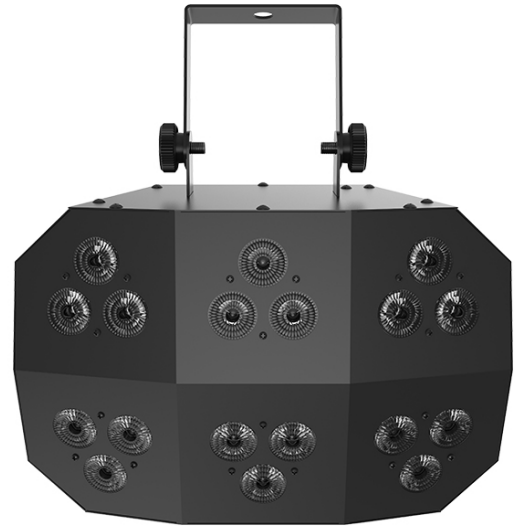

Wash FX 2

HIGHLIGHTS

- Vielseitiger Effektscheinwerfer für mobile Entertainer
- Als regulärer Wash-Scheinwerfer oder als Eye-Candy-Effektlicht mit 6 Lauflichtzonen einsetzbar
- Leistungsstarke UV-LEDs kreieren einen psychedelischen Schwarzlicht-Effekt
- Vielseitige Steuerungsoptionen, darunter Standalone, DMX, IR und Master/Slave
- Kompatibel mit der kabellosen [IRC6](#)-Fernbedienung für kabellose Auslösung
- Power-Linking
- Passt bestens in unser [CHS-40](#) VIP Gear Bag

SPEZIFIKATIONEN

- DMX Channels : 3, 4, 8 oder 28
- DMX Connectors : 3-Pin XLR
- Light Source : 18 LEDs (vierfarbig, RGB+UV) 6 W, 2 A, 50.000 Stunden Lebenserwartung
- Strobe Rate : 0 bis 25 Hz
- PWM Frequency : 78,126 Hz
- Beam Angle : 40 Grad
- Field Angle : 64 Grad
- Illuminance : 1.795 lx bei 2 m
- Power Linking : 6 Einheiten bei 120 V; 12 Einheiten bei 230 V
- Input Voltage : 100 bis 240 V AC, 50/60 Hz (automatische Anpassung)
- Power and Current : 145 W, 1,3 A bei 120 V, 60 Hz
141 W, 0,6 A bei 230 V, 50 Hz
- Weight : 2,6 kg (5,8 Pfund)
- Size : 273 x 160 x 183 mm (10,7 x 6,3 x 7,2 Zoll)
- Approvals : CE
- Optionale Controller : [IRC-6](#)
- Wellenlänge : 395 bis 405 nm

IM LIEFERUMFANG ENTHALTEN

- Wash FX 2
- Stromkabel