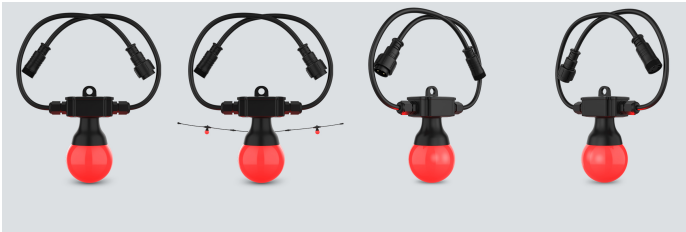

## Festoon 2 RGB EXT

Festoon 2 RGB EXT dient als Verlängerung des Festoon 2 RGB. String bestehend aus 20 LED-„Glühbirnen“.  
IP54-Zertifizierung: Perfekt für Festivals oder anderen temporären Außeneinsätzen. Festoon 2 RGB EXT passt perfekt in das [CHS-50 Gear Bag](#).

# Highlights

- Zur Verlängerung des Festoon 2 RGB
- Für den temporären Außeneinsatz geeignet
- Einfache integration in ein bestehendes Festoon 2 RGB Setup
- Passt in die CHS-50-VIP-Ausrüstungstasche

## Spezifikationen

- IP Rating: IP 54
- Length: 15 m
- Gewicht: 3,6 kg (7,8 Pfund)
- Größe: 15.000 x 60 x 133 mm (590,5 x 2,4 x 5,2 Zoll)

## Im Lieferumfang enthalten

- x20 Festoon 2 RGB Glühbirnen
- x1 End-Kappe
- Kurzanleitung