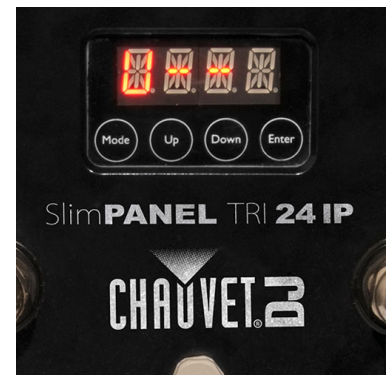

SlimPANEL Tri 24 IP

Für sorgenfreie Beleuchtung von Indoor- und Outdoorveranstaltungen, bietet der SlimPANEL Tri 24 IP kräftige, gesättigte Farbe, wo immer es gebraucht wird. Dieses IP65-klassifizierte Gerät passt in beinahe jede Umgebung und trotz den stärksten Regenschauern, ohne abgedeckt oder nach drinnen gebracht werden zu müssen. Mit 24 dreifarbigem LEDs projiziert der SlimPANEL Tri 24 IP gleiche, ebene Washbeleuchtung auf nahezu jede Oberfläche und verhindert nahezu vollständig mehrfarbige Schatten

Highlights

- Freiluftzertifiziert eignet sich der dreifarbige LED-Wash-Scheinwerfer für jede temporäre Freiluftveranstaltung
- Wasserdichtes Gerät perfekt für Freiluftpartys oder Bars mit fließendem Wasser
- Verringern Sie den Stress, im Regen auf- und abzubauen
- Innovative, berührungsempfindliche Digitalanzeige
- Feuchtigkeit und Druck im Inneren wird durch integriertes GORE-Ventil verhindert
- Reduzieren Sie dank Anschlüssen für Strom- und Daten-Verbindung („Power-/Data-Linking“) die Anzahl an zusätzlichen Verlängerungskabeln
- Allwettertaugliches, robustes Gehäuse schützt vor Wasser, Schnee, Schmutz, Sand und Salz
- Flimmerfreier Betrieb für Verwendung in Videoaufnahmen
- Bietet gleiche und ebene Leistung und verhindert gleichzeitig mehrfarbige Schatten
- Passt in das CHS-40 VIP Gear Bag