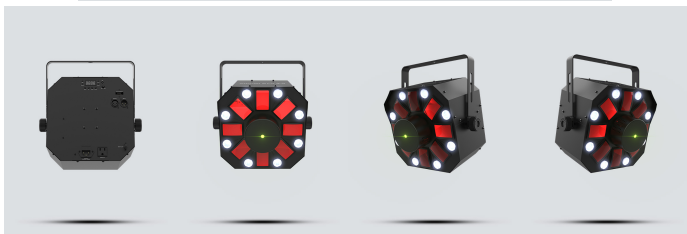

Swarm 5 FX ILS

Ihre Partys verdienen den Nervenkitzel des Swarm 5 FX ILS. Dieser 3-in-1-LED-Lichteffekt verfügt über einen rotierenden RGBAW-Derby-, einen rot/grünen Laser- und einen weißen Strobe-Effekt-Kreis und ist mit dem innovativen Integrated Lighting System (ILS) kompatibel, das die Erstellung koordinierter Lichtshows mit verschiedenen Gerätetypen erleichtert. Das Swarm 5 FX ILS ist außerdem mit D-Fi USB kompatibel und ermöglicht eine drahtlose Master/Slave- oder DMX-Steuerung. Zudem sind verschiedene Automatik Programme sowie Sound 2 Light Modi verbaut die am Display eingestellt werden können.

Highlights

- 3-in-1 LED light that includes an RGBAW rotating derby, red/green laser, and white strobe effect
- ILS compatibility for use in the ILS ecosystem
- D-Fi USB compatibility for wireless Master/Slave or DMX control
- Laser projects thousands of red and green laser beams
- Operation allows for separate color and program control
- Increase control options using automated and sound-activated programs, or Master/Slave and DMX modes
- Save time running cables and extension cords by power linking multiple units
- Fits best inside the CHS-40 VIP gear bag