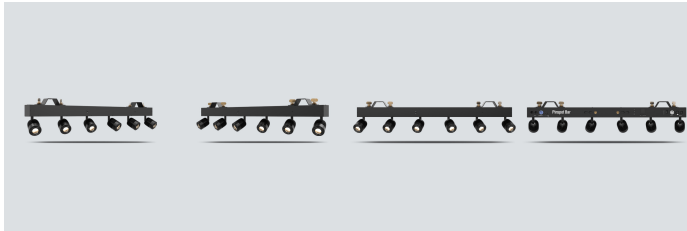

Pinspot Bar

Pinspot Bar ist die perfekte Beleuchtung für Ausstellungen, Buffets oder andere besondere Elemente bei deinen Events. Die sechs Spots bieten einen hohen Output und ein Design, das konventionellen Lampen nachempfunden ist. Alle sechs Spots sind individuell ansteuerbar und bieten daher volle Flexibilität bei der Programmierung. Weg mit dem Kabelsalat: Mit nur einer einzigen PowerCon-kompatiblen Stromzufuhr schaffst du viel Licht und einen sauberen Look bei deinen Events. Power-Linking wird ebenso unterstützt. Mitgelieferte Diffusoren und Farbfilter helfen dir das Licht perfekt nach deinen Wünschen einzustellen. Ebenso beiliegende Omega-Klemmen bieten dir zusätzliche Hilfe bei der Montage. Die Ansteuerung ist via dem eingebauten digitalen Display, DMX, kabelloser [IRC-6-Fernbedienung](#) oder [D-Fi USB](#) möglich.

Highlights

- 6 Spots bieten einen hohen Output und ein Design, das konventionellen Lampen nachempfunden ist
- Sauberer und eleganter Look ohne Kabelsalat
- Alle sechs Spots sind individuell ansteuerbar und bieten daher volle Flexibilität bei der Programmierung
- Mitgelieferte 2700K Farbfilter
- Ansteuerung via eingebautem digitalen Display, DMX, kabelloser IRC-6-Fernbedienung oder D-Fi USB
- Beiliegende Omega-Klemmen
- Beiliegende Omega-Klemmen

Spezifikationen

- DMX-Kanäle: 1, 6 und 11
- DMX-Anschlüsse: 3- und 5-Pin XLR
- Lichtquelle: 6 LED (warmes Weiß) 15 W, (3,6 A), 50.000 Stunden Lebenserwartung
- PWM Frequency: 1000 Hz
- Abstrahlwinkel: 5°
- Feldwinkel: 11°
- Beleuchtungsstärke: 7.707 lux bei 2 m (je Einheit)
- Power Linking: 8 Einheiten bei 120 V; 13 Einheiten bei 230 V
- Eingangsspannung: 100 bis 240 V AC, 50/60 Hz (automatische Anpassung)
- Leistung und Strom: 171 W, 1,4 A bei 120 V, 60 Hz
191 W, 0,8 A bei 230 V, 50 Hz
- Gewicht: 4,3 kg (9,4 Pfund)
- Größe: 1000 x 119 x 131 mm (39 x 4,6 x 5 Zoll)
- Zulassungen: CE, RoHS
- Farbtemperatur: 4000 K
- Farbwiedergabeindex: 81
- Halterung: 13mm
- Optionale Controller: IRC-6, D-Fi USB